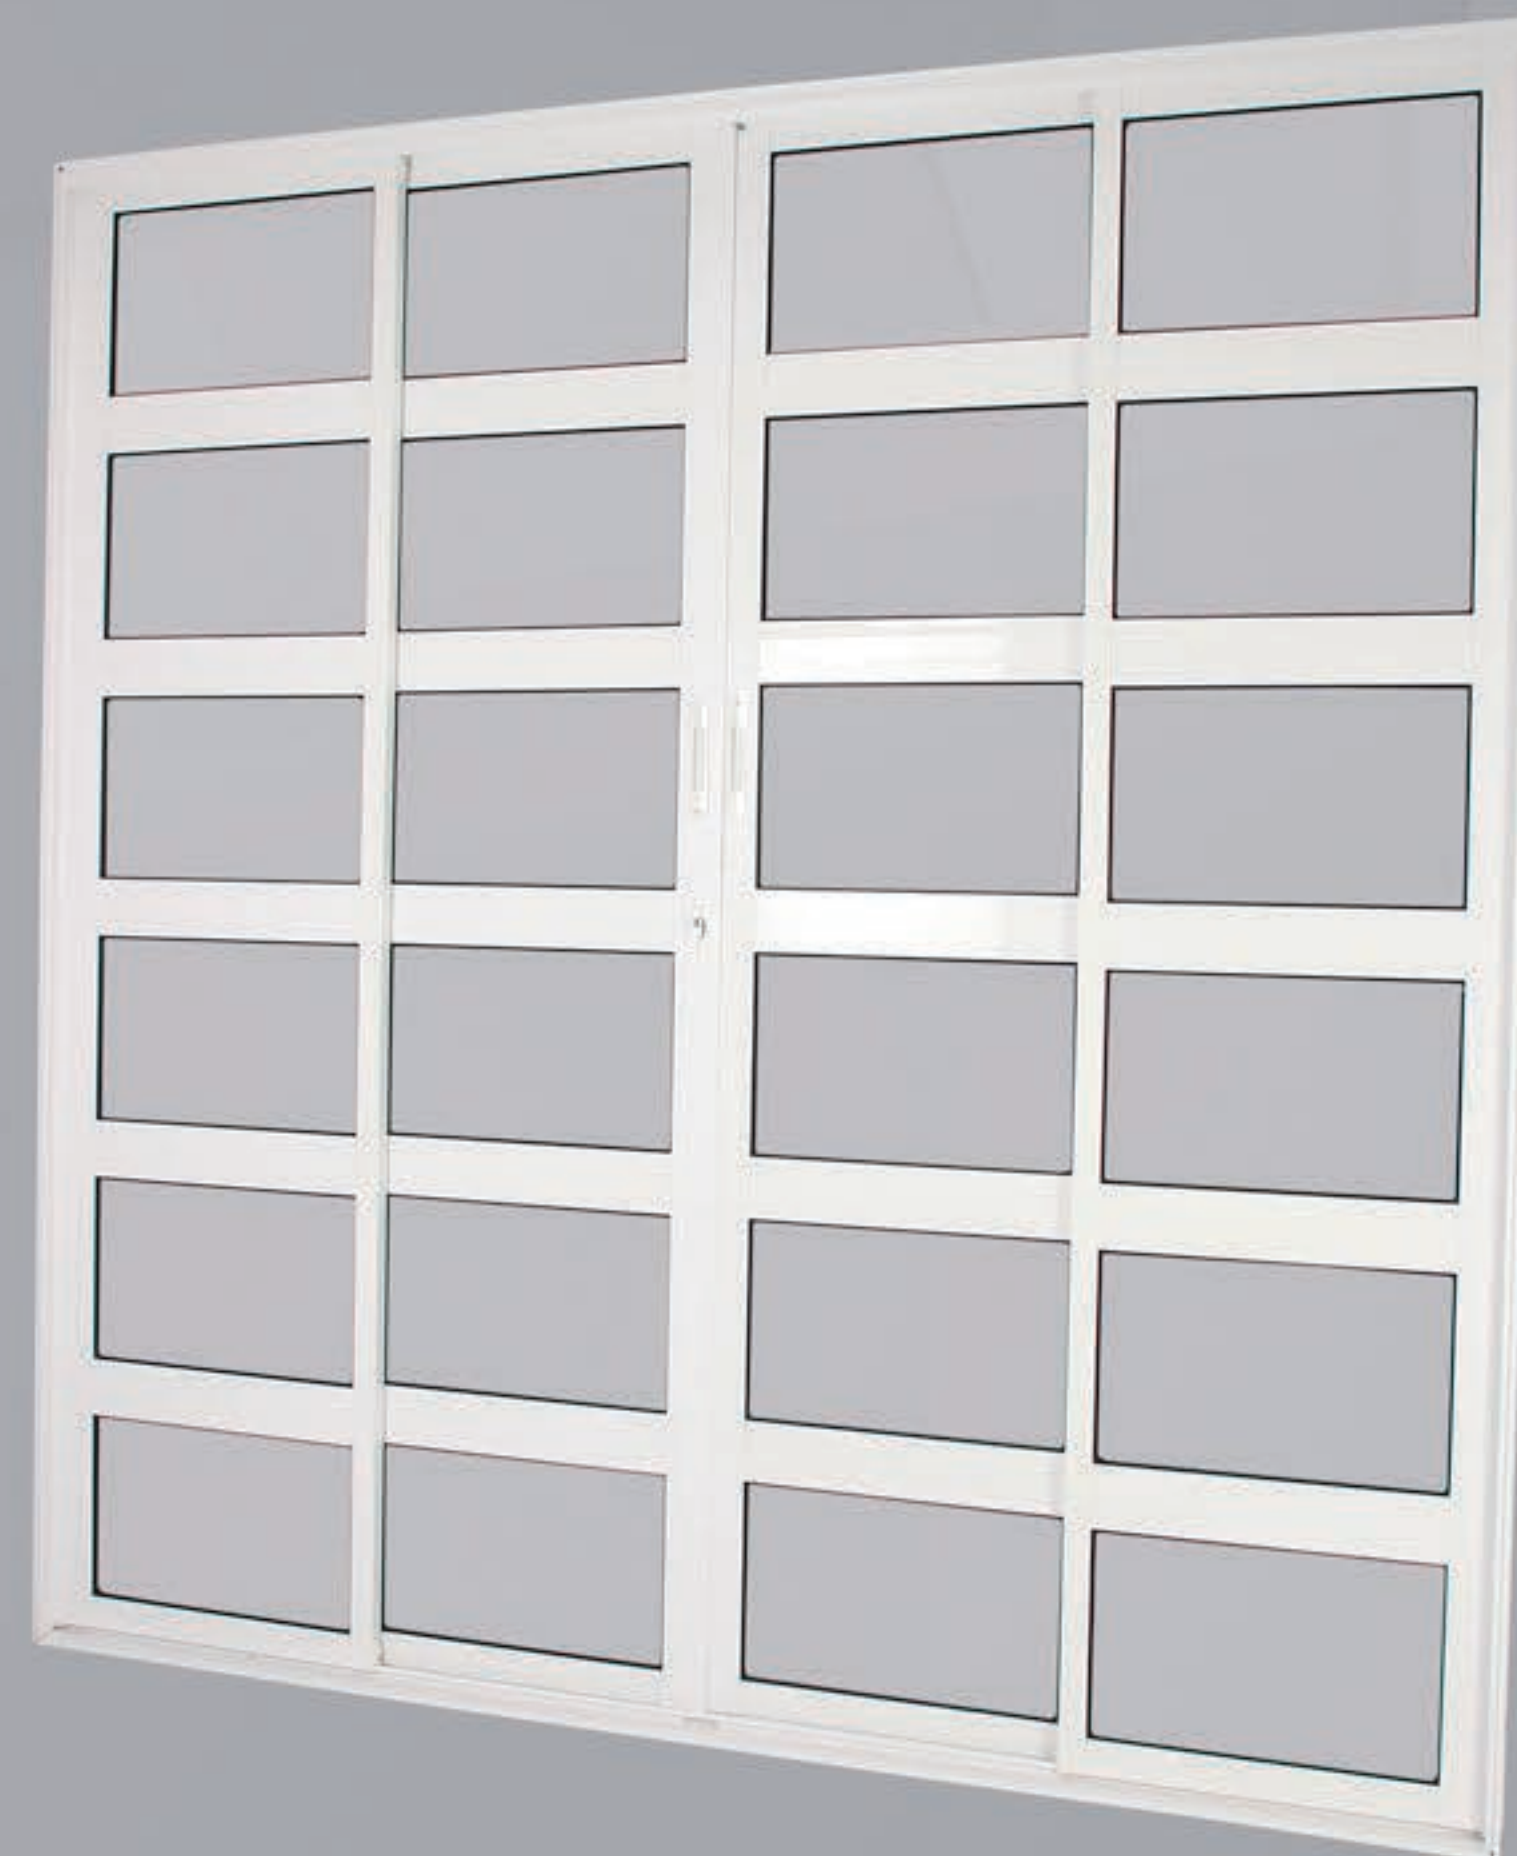

CÓDIGO	MEDIDA	VÃO LIVRE	VIDRO
995810	120x210x10	64,5	Laminado
995811	150x210x10	85	Laminado
995813	200x210x10	118	Laminado

\*Medidas: Largura x Altura x Requadro

PORTA DE CORRER  
CENTRAL 04 FOLHAS  
VIDRO PANORÂMICO

CÓDIGO	MEDIDA	VÃO LIVRE	VIDRO
995812	200x210x10	81	Laminado

\*Medidas: Largura x Altura x Requadro

PORTA DE CORRER  
 VIDRO HORIZONTAL  
 2 FOLHAS (1 FIXA)

CÓDIGO	MEDIDA	VÃO LIVRE	LADO	VIDRO
995125	120x210x10	51	D	LS
995128	120x210x10	51	E	LS

\*Medidas: Largura x Altura x Requadro

PORTA DE CORRER  
 VIDRO HORIZONTAL  
 3 FOLHAS MÓVEIS

CÓDIGO	MEDIDA	VÃO LIVRE	VIDRO
995126	150x210x10	85	LS

\*Medidas: Largura x Altura x Requadro

PORTA DE CORRER  
 VIDRO HORIZONTAL  
 4 FOLHAS

CÓDIGO	MEDIDA	VÃO LIVRE	VIDRO
995127	200x210x10	81	LS

\*Medidas: Largura x Altura x Requadro