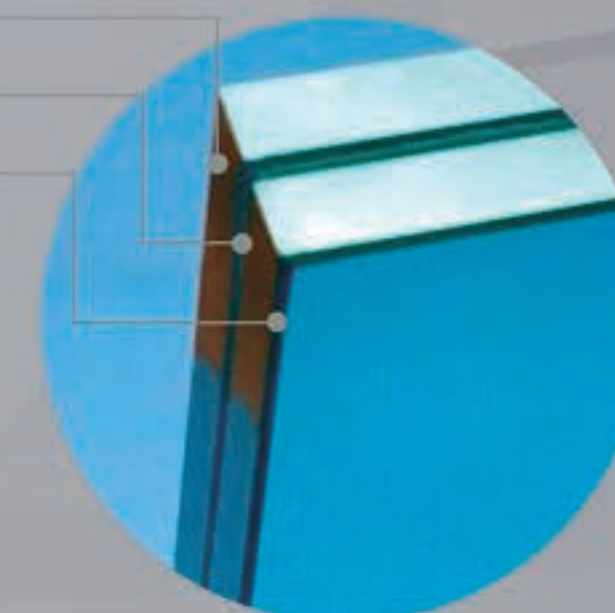

## PORTA DE CORRER 2 FOLHAS MÓVEIS INTEGRADA C/ CONTROLE REMOTO

CÓDIGO	MEDIDA	VÃO LIVRE	VIDRO	TENSÃO
996471	150x231,5x19	-	LS	220v
997982	200x231,5x19	-	LS	220v

\*Medidas: Largura x Altura x Requadro

Vidro laminado  
maior segurança  
Espessura: 6mm

- 01 Chapa de Vidro
- 02 Polivinil Butiral (PVB)
- 03 Chapa de Vidro

O vidro laminado é seguro em caso de impactos pois não estilhaça, melhora a acústica no ambiente e ainda fornece proteção contra raios UV